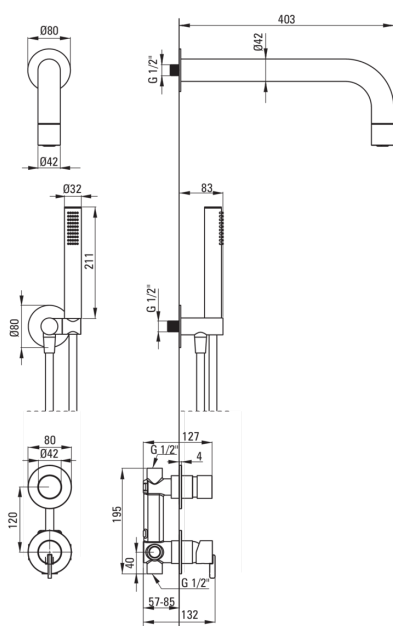

SILIA

Set de duș cu montare îngropată, cu pălărie de duș fixă

Codul produsului: NQS_N9XK

Culoarea: nero

 deante

Baterie

Tipul bateriei	un mâner, baterie
Metoda de instalare	îngropat
Grupa acustică [db]	1 ($x \leq 20$)

Pipe

Tipul pipei	fix
Raza de acțiune a pipei dușului/căzii [mm]	382

Cap de duș

Material	alamă
Grosime	42
Diametru [mm]	42
Anti-calc	Da
Număr de funcții	1
Tipul de jet	ploaie

Dușuri de mână

Număr de funcții	1
Anti-calc	Da
Tipul de jet	ploaie
Caracteristici suplimentare	cool-out

Furtunuri

Lungimea [mm]	1500
Tipul împletituri	nu este cazul
Material împletitură	PVC
Anti-twist	1

Racord rectangular

Finisaj	nero
Tipul racordului	pentru furtunuri cu suport pentru dușul de mână
Formă	rotund
Material	oțel 304, alamă
Filet de conexiune	Da
Montare îngropată	Da

Caracteristici:

- Instalarea încastrată la nivel îi oferă băii un aspect estetic.
- Înveliș Nero inovator, rezistent și ușor de curățat
- Corpul bateriei este fabricat din alamă de cea mai bună calitate.
- Doar cele mai bune materiale, a căror calitate a fost certificată prin teste de laborator
- Sistem Anti-twist care împiedică răsucirea furtunului
- Duș de mână Cool-out
- Capetele furtunurilor făcute din alamă rezistentă
- Setul include un orificiu pentru limitarea debitului de apă
- Agent de curățare special, sigur pentru suprafețele curățate